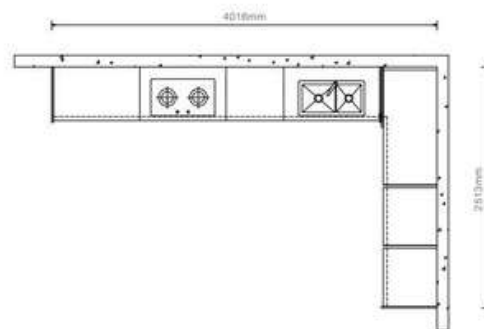

Door Style: YMM035A, YMM035B

Door Finish: PWMM2023

Countertop: YT5004B, PWTY2006

AURORA PLCC23040

Melamine

Door Style: YMA001P

Door Finish: PWMA0537, PWMA0536, PWMA0237

Countertop: PWTY1107