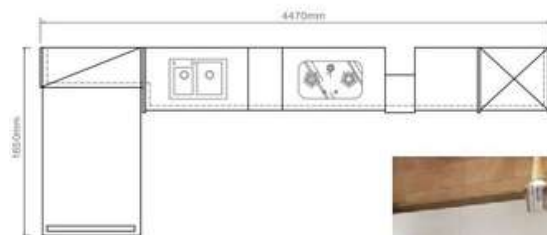

MEDELLIN PLCC22054

Melamine

Door Style: YMA001
 Door Finish: Melamine.PWMA0353, PWMA0354
 Countertop: PWTE0049

MONT BLANC PLCC18021

Melamine

Door Style: YMA001

Door Finish: Melamine PWMAD060, PWMA0103

Countertop: PWTY1032