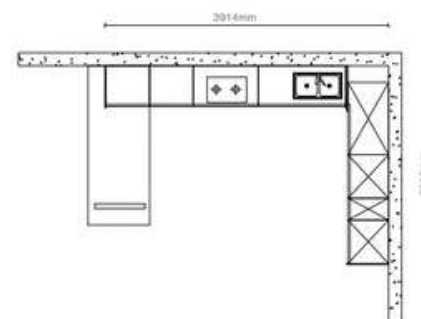

Countertop: PWTE0067

STARTO PLCC22037

Melamine

Door Style: YMA079, YMA001

Door Finish: Melamine PWMA0360, PWMA0352

Countertop: PWTE0068

SWAN LAKE PLCC21128

UV Lacquer